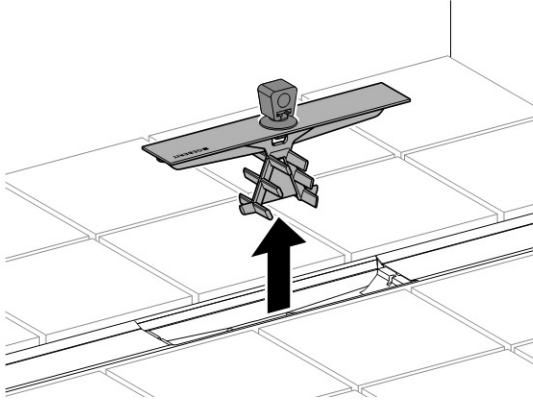

# Maintenance Manual

Instandhaltungsanleitung  
Manuel d'entretien  
Istruzioni per la manutenzione

**KNOW  
HOW**  
INSTALLED

1

2

3

4

Geberit International AG, Schachenstrasse 77, CH-8645 Jona  
T +41 55 221 63 00  
F +41 55 221 63 16  
documentation@geberit.com  
→ www.geberit.com