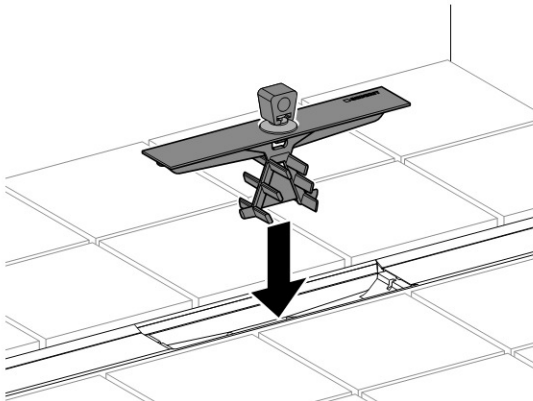

# Maintenance Manual

Instandhaltungsanleitung  
Manuel d'entretien  
Istruzioni per la manutenzione

**KNOW  
HOW**  
INSTALLED

1

2

3

4

Geberit International AG, Schachenstrasse 77, CH-8645 Jona  
T +41 55 221 63 00  
F +41 55 221 63 16  
documentation@geberit.com  
→ www.geberit.com